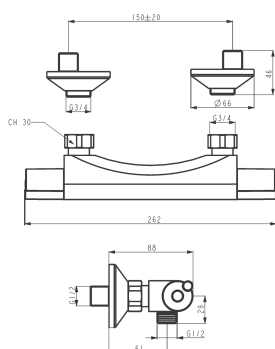

OBRÁZEK

PIKTOGRAM

VLASTNOSTI PRODUKTU

- Typ kartuše : termostat
- Šířka výrobku [mm]: 262
- Hloubka krabice [mm]: 100
- Výška krabice [mm]: 75
- Šířka krabice [mm]: 300
- Provedení: chrom
- Příslušenství : bez sprchové soupravy
- Připojovací matice : 3/4"
- Záruka na těsnost kartuše [rok] : 2
- Průtok při dyn. tlaku 3 bary-vývod [l/m] : 21

TECHNICKÝ VÝKRES

SPECIFIKACE

- EAN: 8590309043027
- Intrastat: 84818011
- Výška výrobku [mm]: 66
- Hloubka výrobku [mm]: 88
- Rozteč baterie [mm]: 150