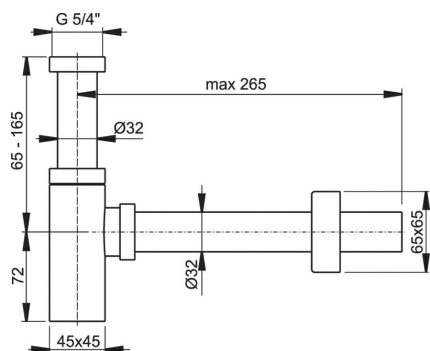

KÓD

21,0

NÁZEV PRODUKTU

Sifon umyvadlový celokovový, hranatý chrom

OBRÁZEK

VLASTNOSTI PRODUKTU

- Typ : umyvadlový
- Provedení: chrom

TECHNICKÝ VÝKRES

SPECIFIKACE

- EAN: 8590309038054
- Intrastat: 74182000
- Hmotnost brutto [kg]: 1