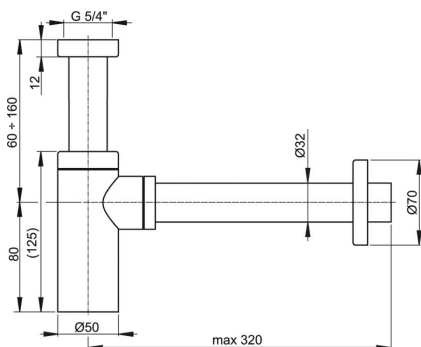

KÓD

20,0

NÁZEV PRODUKTU

Sifon umyvadlový celokovový, kulatý chrom

PROVEDENÍ

chrom

OBRÁZEK

VLASTNOSTI PRODUKTU

- Typ : umyvadlový
- Provedení: chrom

TECHNICKÝ VÝKRES

SPECIFIKACE

- EAN: 8590309038047
- Intrastat: 74182000
- Hmotnost brutto [kg]: 0,899