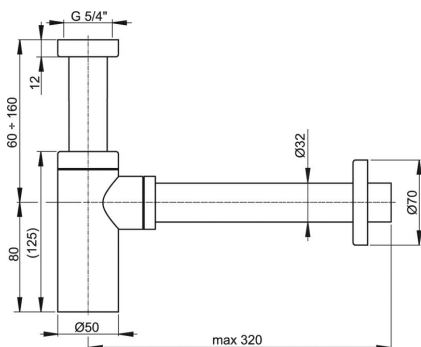

KÓD

20,0

NÁZEV PRODUKTU

Sifon umyvadlový celokovový, kulatý chrom

OBRÁZEK

VLASTNOSTI PRODUKTU

- Typ : umyvadlový
- Provedení: chrom

TECHNICKÝ VÝKRES

SPECIFIKACE

- EAN: 8590309038047
- Intrastat: 74182000
- Hmotnost brutto [kg]: 0,899