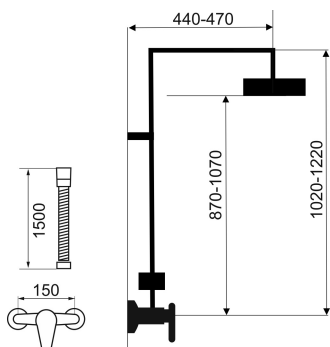

KÓD

SET070/38,1

SÉRIE

TINA

NÁZEV PRODUKTU

Sprchová souprava + sprchová baterie s horním vývodem 38062

PROVEDENÍ

Bílá

OBRÁZEK

PIKTOGRAM

VLASTNOSTI PRODUKTU

- Počet poloh růžice : 1
- Záruka na těsnost kartuše [rok] : 5
- Počet poloh pevné sprchy : 1
- Typ : pro baterie s horním vývodem
- Provedení: bílá-chrom
- Hloubka krabice [mm] : 280
- Šířka krabice [mm] : 960
- Výška krabice [mm] : 95
- Šířka výrobku [mm] : 250

TECHNICKÝ VÝKRES

SPECIFIKACE

- EAN: 8590309081784
- Intrastat: 84818011
- Hmotnost brutto [kg]: 5,8
- Výška výrobku [mm]: 1270
- Hloubka výrobku [mm]: 595
- Rozteč baterie [mm]: 150