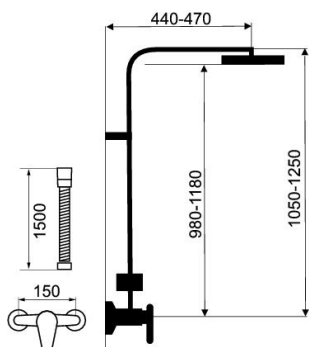

KÓD

SET069/36,0

SÉRIE

EDGE

NÁZEV PRODUKTU

Sprchová souprava + sprchová baterie s horním vývodem 36062

PROVEDENÍ

chrom

OBRÁZEK

PIKTOGRAM

VLASTNOSTI PRODUKTU

- Záruka na těsnost kartuše [rok] : 5
- Typ : s baterií s horním vývodem
- Provedení: chrom
- Hloubka krabice [mm] : 800
- Šířka krabice [mm] : 400
- Výška krabice [mm] : 85
- Šířka výrobku [mm]: 280

TECHNICKÝ VÝKRES

SPECIFIKACE

- EAN: 8590309076971
- Intrastat: 84818011
- Hmotnost brutto [kg]: 6,65
- Výška výrobku [mm] : 1250
- Hloubka výrobku [mm] : 470
- Rozteč baterie [mm] : 150