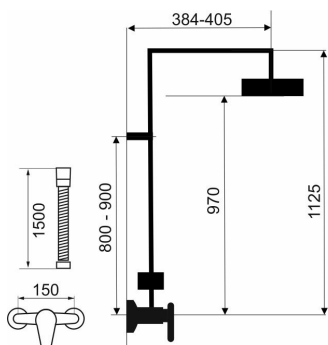

KÓD

SET042/38,5

SÉRIE

TINA

NÁZEV PRODUKTU

Sprchová souprava + sprchová baterie 38062, černá

PROVEDENÍ

černá

OBRÁZEK

PIKTOGRAM

VLASTNOSTI PRODUKTU

- Záruka na těsnost kartuše [rok] : 5
- Typ : s baterií s horním vývodem
- Provedení: černá-chrom
- Hloubka krabice [mm] : 370
- Šířka krabice [mm] : 1070
- Výška krabice [mm] : 75
- Šířka výrobku [mm] : 150
- Průtok při dyn.tlaku 3 bary-pevná sprcha [l/m] : 10.8
- Průtok při dyn.tlaku 3 bary-ruční sprcha [l/m] : 9

TECHNICKÝ VÝKRES

SPECIFIKACE

- EAN: 8590309083146
- Intrastat: 84818011
- Hmotnost brutto [kg]: 4,04
- Výška výrobku [mm] : 1125
- Hloubka výrobku [mm]: 405