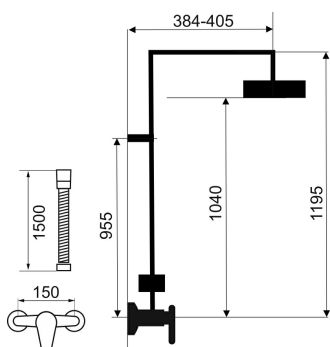

KÓD

SET041/38,0

SÉRIE

TINA

NÁZEV PRODUKTU

Sprchová souprava + sprchová baterie s horním vývodem 38062

PROVEDENÍ

chrom

OBRÁZEK

PIKTOGRAM

VLASTNOSTI PRODUKTU

- Počet poloh růžice : 1
- Záruka na těsnost kartuše [rok] : 5
- Počet poloh pevné sprchy : 1
- Typ : s baterií s horním vývodem
- Provedení: chrom
- Hloubka krabice [mm] : 960
- Šířka krabice [mm] : 350
- Výška krabice [mm] : 95
- Šířka výrobku [mm]: 250

TECHNICKÝ VÝKRES

SPECIFIKACE

- EAN: 8590309081777
- Intrastat: 84818011
- Hmotnost brutto [kg]: 6,65
- Výška výrobku [mm]: 1200
- Hloubka výrobku [mm]: 530