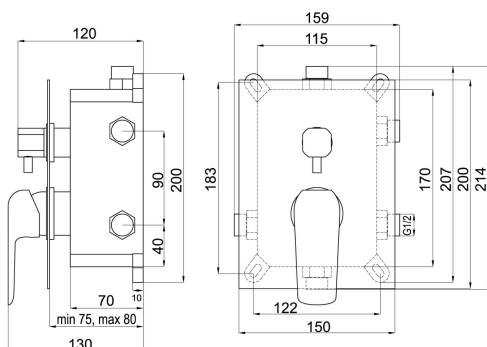

OBRÁZEK

PIKTOGRAM

VLASTNOSTI PRODUKTU

- Typ kartuše : 35 mm
- Šířka výrobku [mm]: 159
- Hloubka krabice [mm] : 195
- Výška krabice [mm] : 185
- Šířka krabice [mm] : 270
- Provedení: chrom
- Záruka na těsnost kartuše [rok] : 5

TECHNICKÝ VÝKRES

SPECIFIKACE

- EAN: 8590309082118
- Intrastat: 84818011
- Hmotnost brutto [kg]: 2,7
- Výška výrobku [mm] : 214
- Hloubka výrobku [mm]: 130