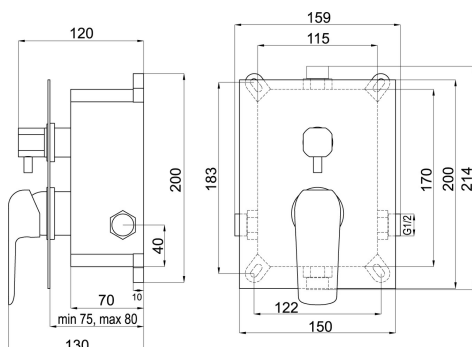

KÓD

BOX38051R,5

SÉRIE

TINA

NÁZEV PRODUKTU

Podomítková baterie s boxem 2 vývody TINA černá

PROVEDENÍ

černá

OBRÁZEK

PIKTOGRAM

VLASTNOSTI PRODUKTU

- Šířka výrobku [mm]: 159
- Hloubka krabice [mm]: 195
- Výška krabice [mm]: 185
- Šířka krabice [mm]: 270
- Provedení: černá matná
- Typ : box
- Záruka na těsnost kartuše [rok] : 5
- Typ kartuše : 35 mm

TECHNICKÝ VÝKRES

SPECIFIKACE

- EAN: 8590309084334
- Intrastat: 84818011
- Hmotnost brutto [kg]: 1,328
- Výška výrobku [mm]: 214
- Hloubka výrobku [mm]: 130