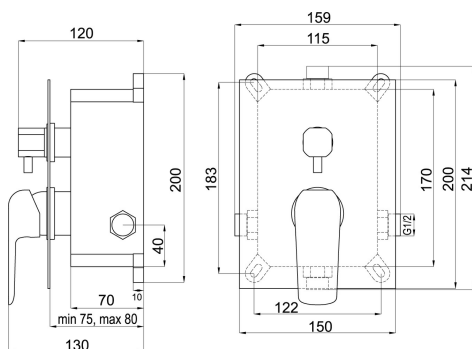

ZDJEČIE GŁÓWNE

IKONY

CECHY PRODUKTU

- 3_Szerokość [mm]: 159
- Głębokość opakowania [mm]: 195
- Wysokość opakowania [mm]: 185
- Szerokość opakowania [mm]: 270
- Wykończenie: czarna matná
- Rodzaj: box
- Gwarancja na szczelność wkładu [lata]: 5
- 4_Wymiar głowicy: 35 mm

RYSUNEK TECHNICZNY

SPECYFIKACJA

- GTIN: 8590309084334
- Kod celny CN: 84818011
- Masa brutto [kg]: 1,328
- 3_Wysokość [mm]: 214
- 3_Głębokość [mm]: 130