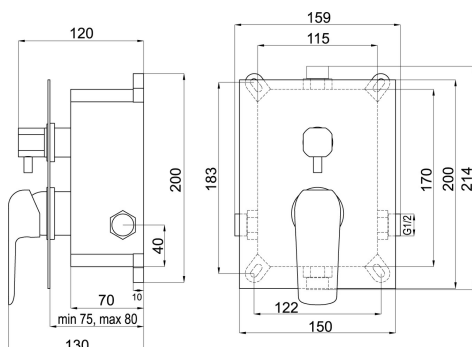

KÓD

BOX38051R,0

SÉRIE

TINA

NÁZEV PRODUKTU

Podomítková baterie s boxem 2 vývody, TINA

PROVEDENÍ

chrom

OBRÁZEK

PIKTOGRAM

VLASTNOSTI PRODUKTU

- Typ kartuše : 35 mm
- Šířka výrobku [mm]: 159
- Hloubka krabice [mm] : 195
- Výška krabice [mm] : 185
- Šířka krabice [mm] : 270
- Provedení: chrom
- Typ : box
- Záruka na těsnost kartuše [rok] : 5

TECHNICKÝ VÝKRES

SPECIFIKACE

- EAN: 8590309082101
- Intrastat: 84819000
- Hmotnost brutto [kg]: 2,28
- Výška výrobku [mm]: 214
- Hloubka výrobku [mm]: 130