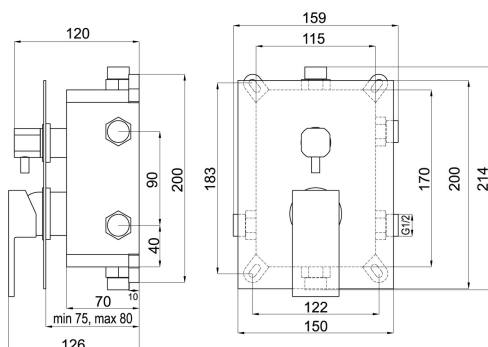

KÓD

BOX36051RX,0

SÉRIE

EDGE

NÁZEV PRODUKTU

Podomítková baterie s boxem 3 vývody, EDGE

PROVEDENÍ

chrom

OBRÁZEK

PIKTOGRAM

VLASTNOSTI PRODUKTU

- Typ kartuše : 35 mm
- Šířka výrobku [mm]: 159
- Hloubka krabice [mm] : 195
- Výška krabice [mm] : 185
- Šířka krabice [mm] : 265
- Provedení: chrom
- Záruka na těsnost kartuše [rok] : 5

TECHNICKÝ VÝKRES

SPECIFIKACE

- EAN: 8590309082071
- Intrastat: 84818011
- Hmotnost brutto [kg]: 2,68
- Výška výrobku [mm] : 214
- Hloubka výrobku [mm]: 126