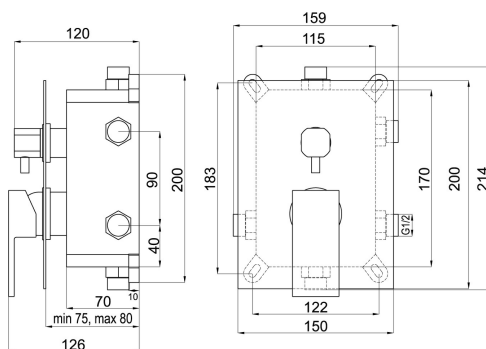

KÓD

BOX36051RX,0

SÉRIE

EDGE

NÁZEV PRODUKTU

Podomítková baterie s boxem 3 vývody, EDGE

PROVEDENÍ

chrom

OBRÁZEK

PIKTOGRAM

VLASTNOSTI PRODUKTU

- Typ kartuše : 35 mm
- Šířka výrobku [mm]: 159
- Hloubka krabice [mm] : 195
- Výška krabice [mm] : 185
- Šířka krabice [mm] : 265
- Provedení: chrom
- Záruka na těsnost kartuše [rok] : 5

TECHNICKÝ VÝKRES

SPECIFIKACE

- EAN: 8590309082071
- Intrastat: 84818011
- Hmotnost brutto [kg]: 2,68
- Výška výrobku [mm] : 214
- Hloubka výrobku [mm]: 126