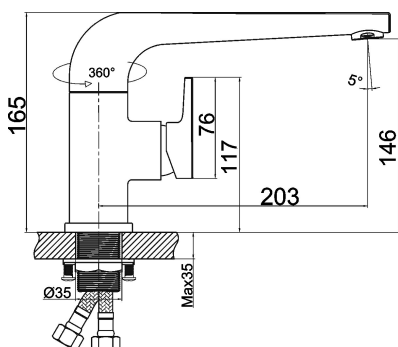

OBRÁZEK

PIKTOGRAM

VLASTNOSTI PRODUKTU

- Šířka výrobku [mm]: 95
- Hloubka krabice [mm]: 403
- Výška krabice [mm]: 80
- Šířka krabice [mm]: 243
- Provedení: chrom
- Typ ramene : otočné
- Délka ramínka [mm] : 235
- Přívodní hadičky [cm] : 50
- Záruka na těsnost kartuše [rok] : 5
- Typ kartuše : 35 mm

TECHNICKÝ VÝKRES

SPECIFIKACE

- EAN: 8590309081067
- Intrastat: 84818011
- Hmotnost brutto [kg]: 2,17
- Výška výrobku [mm]: 165
- Hloubka výrobku [mm]: 240