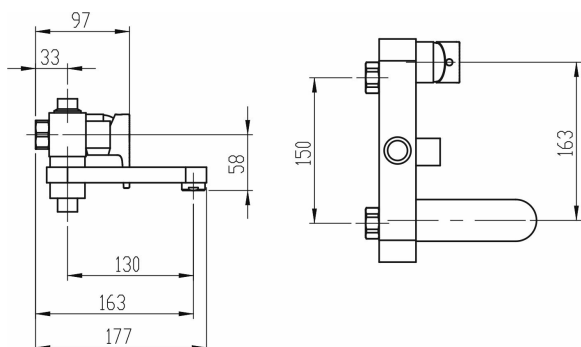

KÓD

42023/1,0

SÉRIE

VISION X

NÁZEV PRODUKTU

Vanová sprchová baterie 150 mm Nobless VISION X chrom

PROVEDENÍ

chrom

OBRÁZEK

PIKTOGRAM

VLASTNOSTI PRODUKTU

- Typ kartuše : 35 mm
- Šířka výrobku [mm]: 230
- Hloubka krabice [mm] : 230
- Výška krabice [mm] : 160
- Šířka krabice [mm] : 175
- Provedení: chrom
- Typ ramene : pevné
- Délka ramínka [mm] : 165
- Připojovací matice : 3/4"
- Záruka na těsnost kartuše [rok] : 5

TECHNICKÝ VÝKRES

SPECIFIKACE

- EAN: 8590309082347
- Intrastat: 84818011
- Hmotnost brutto [kg]: 2,62
- Výška výrobku [mm]: 120
- Hloubka výrobku [mm]: 177
- Rozteč baterie [mm] : 150