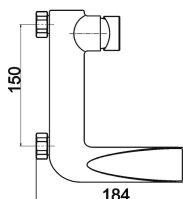

KÓD

42020/1,0

SÉRIE

VISION X

NÁZEV PRODUKTU

Vanová baterie bez přísluř. 150mm Nobless VISION X chrom

PROVEDENÍ

chrom

OBRÁZEK

PIKTOGRAM

VLASTNOSTI PRODUKTU

- Typ kartuše : 35 mm
- Šířka výrobku [mm]: 210
- Hloubka krabice [mm] : 230
- Výška krabice [mm] : 160
- Šířka krabice [mm] : 175
- Provedení: chrom
- Typ ramene : pevné
- Příslušenství : bez sprchové soupravy
- Připojovací matice : 3/4"
- Záruka na těsnost kartuše [rok] : 5

TECHNICKÝ VÝKRES

SPECIFIKACE

- EAN: 8590309081036
- Intrastat: 84818011
- Hmotnost brutto [kg]: 2,69
- Výška výrobku [mm] : 89
- Hloubka výrobku [mm]: 184
- Rozteč baterie [mm] : 150