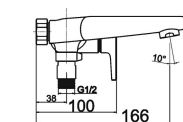

OBRÁZEK

PIKTOGRAM

VLASTNOSTI PRODUKTU

- Typ kartuše : 35 mm
- Šířka výrobku [mm]: 210
- Hloubka krabice [mm] : 230
- Výška krabice [mm] : 160
- Šířka krabice [mm] : 175
- Provedení: chrom
- Typ ramene : pevné
- Příslušenství : bez sprchové soupravy
- Připojovací matice : 3/4"
- Záruka na těsnost kartuše [rok] : 5

TECHNICKÝ VÝKRES

SPECIFIKACE

- EAN: 8590309081036
- Intrastat: 84818011
- Hmotnost brutto [kg]: 2,69
- Výška výrobku [mm] : 89
- Hloubka výrobku [mm]: 184
- Rozteč baterie [mm] : 150