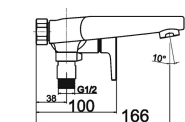

OBRÁZEK

PIKTOGRAM

VLASTNOSTI PRODUKTU

- Typ kartuše : 35 mm
- Šířka výrobku [mm]: 210
- Hloubka krabice [mm] : 230
- Výška krabice [mm] : 160
- Šířka krabice [mm] : 175
- Provedení: chrom
- Typ ramene : pevné
- Příslušenství : bez sprchové soupravy
- Připojovací matice : 3/4"
- Záruka na těsnost kartuše [rok] : 5

TECHNICKÝ VÝKRES

SPECIFIKACE

- EAN: 8590309081036
- Intrastat: 84818011
- Hmotnost brutto [kg]: 2,69
- Výška výrobku [mm] : 89
- Hloubka výrobku [mm]: 184
- Rozteč baterie [mm] : 150