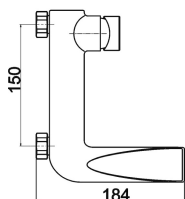

KÓD

42020/1,0

SÉRIE

VISION X

NÁZEV PRODUKTU

Vanová baterie bez přísluř. 150mm Nobless VISION X chrom

PROVEDENÍ

chrom

OBRÁZEK

PIKTOGRAM

VLASTNOSTI PRODUKTU

- Typ kartuše : 35 mm
- Šířka výrobku [mm]: 210
- Hloubka krabice [mm] : 230
- Výška krabice [mm] : 160
- Šířka krabice [mm] : 175
- Provedení: chrom
- Typ ramene : pevné
- Příslušenství : bez sprchové soupravy
- Připojovací matice : 3/4"
- Záruka na těsnost kartuše [rok] : 5

TECHNICKÝ VÝKRES

SPECIFIKACE

- EAN: 8590309081036
- Intrastat: 84818011
- Hmotnost brutto [kg]: 2,69
- Výška výrobku [mm] : 89
- Hloubka výrobku [mm]: 184
- Rozteč baterie [mm] : 150