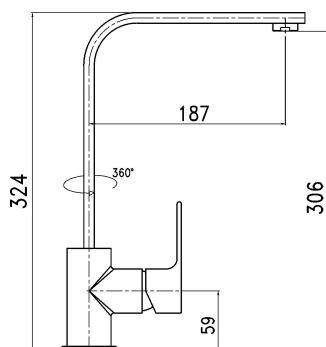

OBRÁZEK

PIKTOGRAM

VLASTNOSTI PRODUKTU

- Typ ramene : horní - otočné
- Typ kartuše : 35 mm
- Šířka výrobku [mm]: 110
- Přívodní hadičky [cm] : 50
- Hloubka krabice [mm] : 403
- Výška krabice [mm] : 80
- Šířka krabice [mm] : 243
- Záruka na těsnost kartuše [rok] : 5
- Provedení: chrom

TECHNICKÝ VÝKRES

SPECIFIKACE

- EAN: 8590309071044
- Intrastat: 84818011
- Hmotnost brutto [kg]: 1,86
- Výška výrobku [mm]: 325
- Hloubka výrobku [mm]: 235