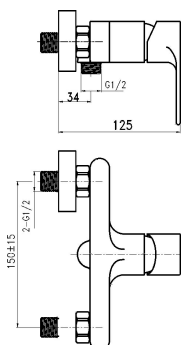

OBRÁZEK

PIKTOGRAM

VLASTNOSTI PRODUKTU

- Typ kartuše : 35 mm
- Šířka výrobku [mm]: 210
- Hloubka krabice [mm] : 195
- Výška krabice [mm] : 100
- Šířka krabice [mm] : 140
- Provedení: chrom
- Typ ramene : pevné
- Příslušenství : bez sprchové soupravy
- Připojovací matice : 3/4"
- Záruka na těsnost kartuše [rok] : 5

TECHNICKÝ VÝKRES

SPECIFIKACE

- EAN: 8590309071037
- Intrastat: 84818011
- Hmotnost brutto [kg]: 2,012
- Výška výrobku [mm] : 110
- Hloubka výrobku [mm]: 130
- Rozteč baterie [mm] : 150