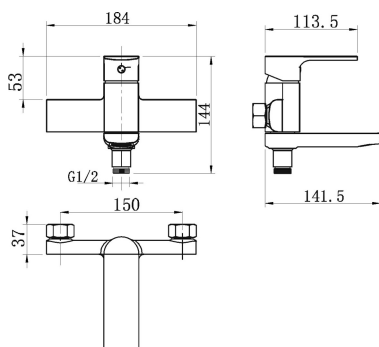

OBRÁZEK

PIKTOGRAM

VLASTNOSTI PRODUKTU

- Typ kartuše : 35 mm
- Šířka výrobku [mm]: 184
- Hloubka krabice [mm] : 230
- Výška krabice [mm] : 160
- Šířka krabice [mm] : 175
- Provedení: chrom
- Typ ramene : otočné
- Délka ramínka [mm] : 141
- Typ : vanová
- Připojovací matice : 3/4"
- Záruka na těsnost kartuše [rok] : 5

TECHNICKÝ VÝKRES

SPECIFIKACE

- EAN: 8590309082354
- Intrastat: 84818011
- Hmotnost brutto [kg]: 2,62
- Výška výrobku [mm]: 144
- Hloubka výrobku [mm]: 142
- Rozteč baterie [mm] : 150