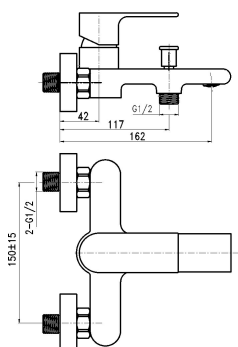

OBRÁZEK

PIKTOGRAM

VLASTNOSTI PRODUKTU

- Typ kartuše : 35 mm
- Šířka výrobku [mm]: 210
- Hloubka krabice [mm] : 230
- Výška krabice [mm] : 160
- Šířka krabice [mm] : 175
- Provedení: chrom
- Typ ramene : pevné
- Příslušenství : bez sprchové soupravy
- Připojovací matice : 3/4"
- Záruka na těsnost kartuše [rok] : 5

TECHNICKÝ VÝKRES

SPECIFIKACE

- EAN: 8590309071020
- Intrastat: 84818011
- Hmotnost brutto [kg]: 1,99
- Výška výrobku [mm]: 111
- Hloubka výrobku [mm]: 185
- Rozteč baterie [mm] : 150