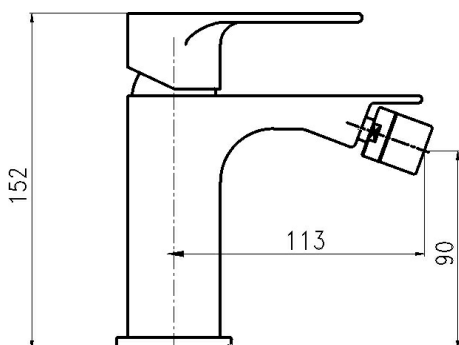

KÓD

41011,0

SÉRIE

TREND

NÁZEV PRODUKTU

Bidetová baterie s výpustí Nobless Trend chrom

PROVEDENÍ

chrom

OBRÁZEK

PIKTOGRAM

VLASTNOSTI PRODUKTU

- Typ kartuše : 35 mm
- Šířka výrobku [mm]: 48
- Přívodní hadičky [cm] : 35
- Hloubka krabice [mm] : 290
- Šířka krabice [mm] : 210
- Výška krabice [mm] : 90
- Provedení: chrom
- Typ ramene : pevné
- Příslušenství : mechanická výpust plast
- Záruka na těsnost kartuše [rok] : 5

TECHNICKÝ VÝKRES

SPECIFIKACE

- EAN: 8590309071013
- Intrastat: 84818011
- Hmotnost brutto [kg]: 1,944
- Výška výrobku [mm] : 150
- Hloubka výrobku [mm]: 145