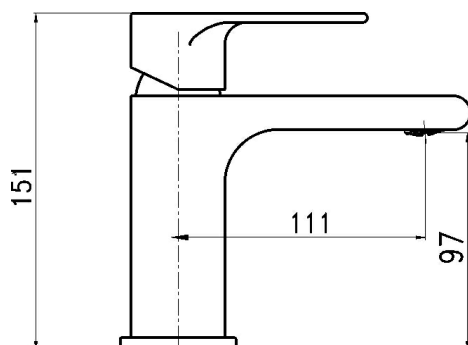

OBRÁZEK

PIKTOGRAM

VLASTNOSTI PRODUKTU

- Typ kartuše : 35 mm
- Šířka výrobku [mm]: 48
- Hloubka krabice [mm] : 290
- Výška krabice [mm] : 90
- Šířka krabice [mm] : 210
- Provedení: chrom
- Typ ramene : pevné
- Příslušenství : bez uzávěru výpusti
- Záruka na těsnost kartuše [rok] : 5

TECHNICKÝ VÝKRES

SPECIFIKACE

- EAN: 8590309070993
- Intrastat: 84818011
- Hmotnost brutto [kg]: 1,239
- Výška výrobku [mm] : 150
- Hloubka výrobku [mm]: 160