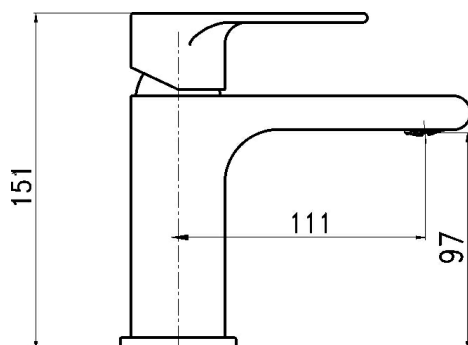

OBRÁZEK

PIKTOGRAM

VLASTNOSTI PRODUKTU

- Typ kartuše : 35 mm
- Šířka výrobku [mm]: 48
- Přívodní hadičky [cm] : 35
- Hloubka krabice [mm] : 290
- Výška krabice [mm] : 90
- Šířka krabice [mm] : 210
- Provedení: chrom
- Typ ramene : pevné
- Příslušenství : mechanická výpust plast
- Záruka na těsnost kartuše [rok] : 5

TECHNICKÝ VÝKRES

SPECIFIKACE

- EAN: 8590309071006
- Intrastat: 84818011
- Hmotnost brutto [kg]: 1,63
- Výška výrobku [mm]: 150
- Hloubka výrobku [mm]: 160