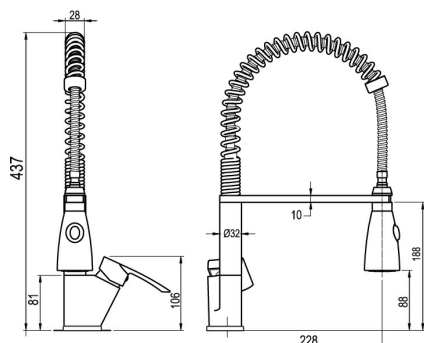

KÓD

40481,0

SÉRIE

HEDA

NÁZEV PRODUKTU

Dřezová baterie se sprškou Nobless Heda chrom

PROVEDENÍ

chrom

OBRÁZEK

PIKTOGRAM

VLASTNOSTI PRODUKTU

- Typ ramene : horní s pružinou
- Typ kartuše : 35 mm
- Šířka výrobku [mm]: 152
- Přívodní hadičky [cm] : 50
- Hloubka krabice [mm] : 450
- Výška krabice [mm] : 70
- Šířka krabice [mm] : 395
- Záruka na těsnost kartuše [rok] : 5
- Provedení: chrom

TECHNICKÝ VÝKRES

SPECIFIKACE

- EAN: 8590309068280
- Intrastat: 84818011
- Výška výrobku [mm] : 437
- Hloubka výrobku [mm]: 228