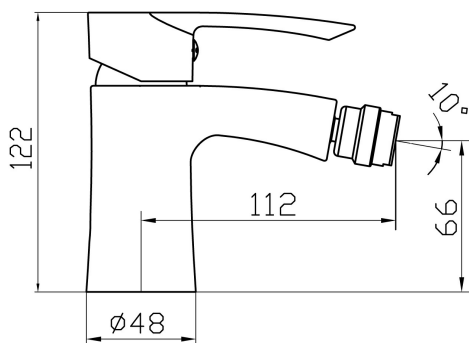

KÓD

40011,0

SÉRIE

HEDA

NÁZEV PRODUKTU

Bidetová baterie s výpustí Nobless Heda chrom

PROVEDENÍ

chrom

OBRÁZEK

PIKTOGRAM

VLASTNOSTI PRODUKTU

- Typ kartuše : 35 mm
- Šířka výrobku [mm]: 50
- Přívodní hadičky [cm] : 50
- Hloubka krabice [mm] : 290
- Šířka krabice [mm] : 210
- Výška krabice [mm] : 90
- Provedení: chrom
- Typ výpusti : click-clack
- Záruka na těsnost kartuše [rok] : 5

TECHNICKÝ VÝKRES

SPECIFIKACE

- EAN: 8590309066903
- Intrastat: 84818011
- Hmotnost brutto [kg]: 1,543
- Výška výrobku [mm]: 125
- Hloubka výrobku [mm]: 145