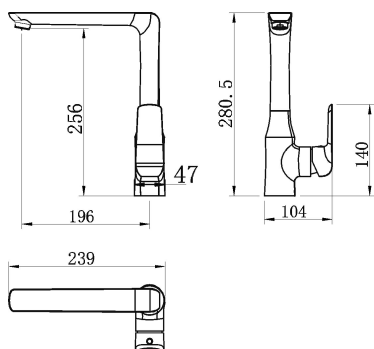

OBRÁZEK

PIKTOGRAM

VLASTNOSTI PRODUKTU

- Typ ramene : horní - otočné
- Typ kartuše : 35 mm
- Šířka výrobku [mm]: 104
- Přívodní hadičky [cm] : 50
- Hloubka krabice [mm] : 403
- Výška krabice [mm] : 80
- Šířka krabice [mm] : 243
- Záruka na těsnost kartuše [rok] : 5
- Provedení: černá matná

TECHNICKÝ VÝKRES

SPECIFIKACE

- EAN: 8590309082934
- Intrastat: 84818011
- Hmotnost brutto [kg]: 2,32
- Výška výrobku [mm] : 280
- Hloubka výrobku [mm]: 239