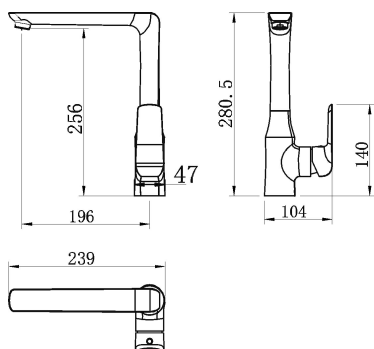

KÓD

38714,1

SÉRIE

TINA

NÁZEV PRODUKTU

Dřezová baterie Nobless Tina bílá/chrom

PROVEDENÍ

Bílá

OBRÁZEK

PIKTOGRAM

VLASTNOSTI PRODUKTU

- Typ ramene : horní - otočné
- Typ kartuše : 35 mm
- Šířka výrobku [mm]: 104
- Přívodní hadičky [cm] : 50
- Hloubka krabice [mm] : 403
- Výška krabice [mm] : 80
- Šířka krabice [mm] : 243
- Záruka na těsnost kartuše [rok] : 5
- Provedení: bílá-chrom

TECHNICKÝ VÝKRES

SPECIFIKACE

- EAN: 8590309082262
- Intrastat: 84818011
- Hmotnost brutto [kg]: 1,86
- Výška výrobku [mm] : 280
- Hloubka výrobku [mm]: 239