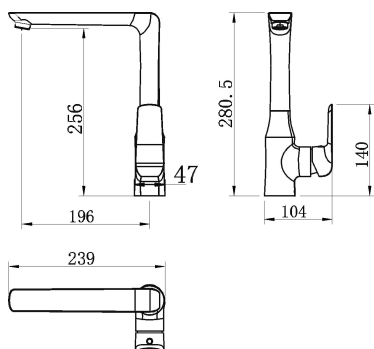

KÓD

38714,0

SÉRIE

TINA

NÁZEV PRODUKTU

Dřezová baterie Nobless Tina chrom

PROVEDENÍ

chrom

OBRÁZEK

PIKTOGRAM

VLASTNOSTI PRODUKTU

- Typ ramene : horní - otočné
- Typ kartuše : 35 mm
- Šířka výrobku [mm]: 104
- Přívodní hadičky [cm] : 50
- Hloubka krabice [mm] : 403
- Výška krabice [mm] : 80
- Šířka krabice [mm] : 243
- Záruka na těsnost kartuše [rok] : 5
- Provedení: chrom

TECHNICKÝ VÝKRES

SPECIFIKACE

- EAN: 8590309082323
- Intrastat: 84818011
- Hmotnost brutto [kg]: 2,38
- Výška výrobku [mm] : 280
- Hloubka výrobku [mm]: 239