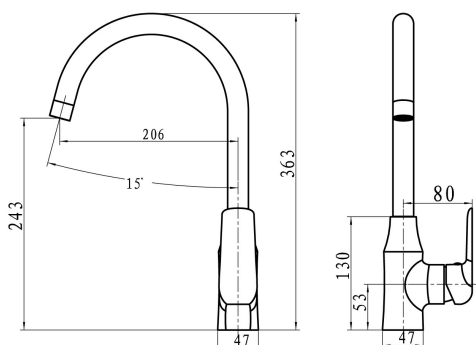

KÓD

38713,0

SÉRIE

TINA

NÁZEV PRODUKTU

Dřezová baterie Nobless Tina chrom

PROVEDENÍ

chrom

OBRÁZEK

PIKTOGRAM

VLASTNOSTI PRODUKTU

- Typ ramene : horní - otočné
- Typ kartuše : 35 mm
- Šířka výrobku [mm]: 50
- Přívodní hadičky [cm] : 50
- Hloubka krabice [mm] : 403
- Výška krabice [mm] : 80
- Šířka krabice [mm] : 243
- Záruka na těsnost kartuše [rok] : 5
- Provedení: chrom

TECHNICKÝ VÝKRES

SPECIFIKACE

- EAN: 8590309066798
- Intrastat: 84818011
- Hmotnost brutto [kg]: 1,86
- Výška výrobku [mm] : 360
- Hloubka výrobku [mm]: 230