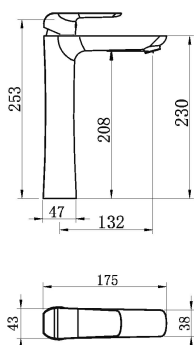

OBRÁZEK

PIKTOGRAM

VLASTNOSTI PRODUKTU

- Typ kartuše : 35 mm
- Šířka výrobku [mm]: 45
- Hloubka krabice [mm] : 400
- Výška krabice [mm] : 80
- Šířka krabice [mm] : 245
- Typ výpusti : click-clack
- Provedení: bílá-chrom
- Typ ramene : pevné
- Záruka na těsnost kartuše [rok] : 5

TECHNICKÝ VÝKRES

SPECIFIKACE

- EAN: 8590309082248
- Intrastat: 84818011
- Hmotnost brutto [kg]: 3,1
- Výška výrobku [mm] : 265
- Hloubka výrobku [mm]: 175