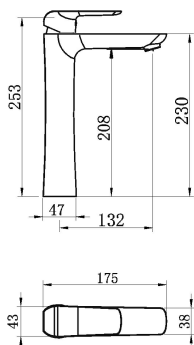

OBRÁZEK

PIKTOGRAM

VLASTNOSTI PRODUKTU

- Typ kartuše : 35 mm
- Šířka výrobku [mm]: 45
- Hloubka krabice [mm] : 400
- Výška krabice [mm] : 80
- Šířka krabice [mm] : 245
- Typ výpusti : click-clack
- Provedení: chrom
- Typ ramene : pevné
- Záruka na těsnost kartuše [rok] : 5

TECHNICKÝ VÝKRES

SPECIFIKACE

- EAN: 8590309082309
- Intrastat: 84818011
- Hmotnost brutto [kg]: 3,1
- Výška výrobku [mm] : 265
- Hloubka výrobku [mm]: 175