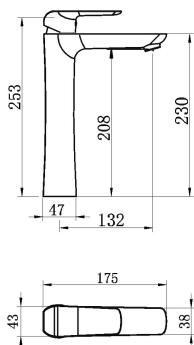

OBRÁZEK

PIKTOGRAM

VLASTNOSTI PRODUKTU

- Typ kartuše : 35 mm
- Šířka výrobku [mm]: 45
- Hloubka krabice [mm] : 400
- Výška krabice [mm] : 80
- Šířka krabice [mm] : 245
- Provedení: bílá-chrom
- Typ ramene : pevné
- Příslušenství : bez uzávěru výpusti
- Záruka na těsnost kartuše [rok] : 5

TECHNICKÝ VÝKRES

SPECIFIKACE

- EAN: 8590309082231
- Intrastat: 84818011
- Hmotnost brutto [kg]: 2,151
- Výška výrobku [mm]: 265
- Hloubka výrobku [mm]: 170