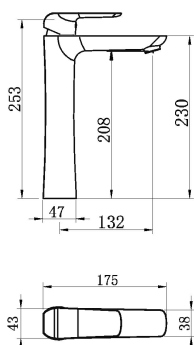

OBRÁZEK

PIKTOGRAM

VLASTNOSTI PRODUKTU

- Typ kartuše : 35 mm
- Šířka výrobku [mm]: 45
- Hloubka krabice [mm] : 400
- Výška krabice [mm] : 80
- Šířka krabice [mm] : 245
- Provedení: chrom
- Typ ramene : pevné
- Příslušenství : bez uzávěru výpusti
- Záruka na těsnost kartuše [rok] : 5

TECHNICKÝ VÝKRES

SPECIFIKACE

- EAN: 8590309082293
- Intrastat: 84818011
- Hmotnost brutto [kg]: 2,2
- Výška výrobku [mm]: 265
- Hloubka výrobku [mm]: 170