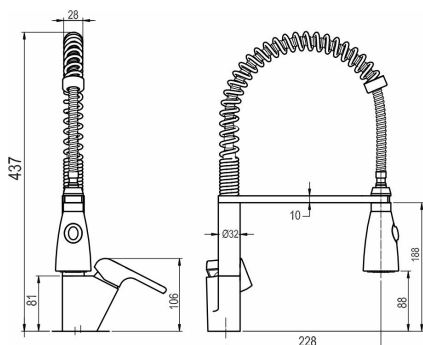

KÓD

38481,0

SÉRIE

TINA

NÁZEV PRODUKTU

Dřezová baterie se sprškou Nobless Tina chrom

PROVEDENÍ

chrom

OBRÁZEK

PIKTOGRAM

VLASTNOSTI PRODUKTU

- Typ ramene : horní s pružinou
- Typ kartuše : 35 mm
- Šířka výrobku [mm]: 123
- Přívodní hadičky [cm] : 50
- Hloubka krabice [mm] : 450
- Výška krabice [mm] : 70
- Šířka krabice [mm] : 395
- Záruka na těsnost kartuše [rok] : 5
- Provedení: chrom

TECHNICKÝ VÝKRES

SPECIFIKACE

- EAN: 8590309068266
- Intrastat: 84818011
- Hmotnost brutto [kg]: 2,9
- Výška výrobku [mm] : 453
- Hloubka výrobku [mm]: 223