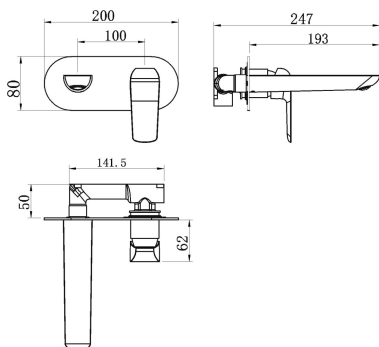

OBRÁZEK

PIKTOGRAM

VLASTNOSTI PRODUKTU

- Typ kartuše : 35 mm
- Provedení: bílá-chrom
- Typ ramene : pevné
- Hloubka krabice [mm] : 230
- Výška krabice [mm] : 165
- Šířka krabice [mm] : 175
- Šířka výrobku [mm] : 200
- Připojovací matice : 3/4"
- Záruka na těsnost kartuše [rok] : 5

TECHNICKÝ VÝKRES

SPECIFIKACE

- EAN: 8590309082255
- Intrastat: 84818011
- Hmotnost brutto [kg]: 2,07
- Výška výrobku [mm] : 130
- Hloubka výrobku [mm]: 120