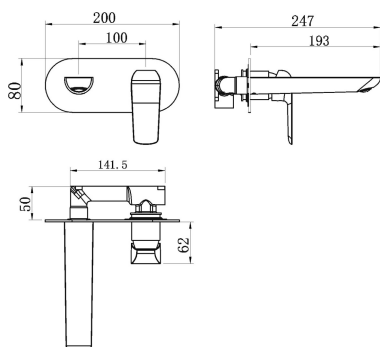

OBRÁZEK

PIKTOGRAM

VLASTNOSTI PRODUKTU

- Typ kartuše : 35 mm
- Provedení: bílá-chrom
- Typ ramene : pevné
- Hloubka krabice [mm] : 230
- Výška krabice [mm] : 165
- Šířka krabice [mm] : 175
- Šířka výrobku [mm] : 200
- Připojovací matice : 3/4"
- Záruka na těsnost kartuše [rok] : 5

TECHNICKÝ VÝKRES

SPECIFIKACE

- EAN: 8590309082255
- Intrastat: 84818011
- Hmotnost brutto [kg]: 2,07
- Výška výrobku [mm] : 130
- Hloubka výrobku [mm]: 120