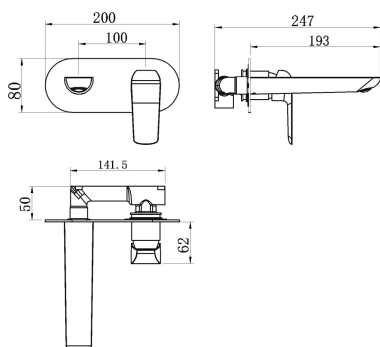

OBRÁZEK

PIKTOGRAM

VLASTNOSTI PRODUKTU

- Typ kartuše : 35 mm
- Provedení: chrom
- Typ ramene : pevné
- Hloubka krabice [mm] : 230
- Výška krabice [mm] : 165
- Šířka krabice [mm] : 175
- Šířka výrobku [mm] : 200
- Připojovací matice : 3/4"
- Záruka na těsnost kartuše [rok] : 5

TECHNICKÝ VÝKRES

SPECIFIKACE

- EAN: 8590309082316
- Intrastat: 84818011
- Hmotnost brutto [kg]: 2,07
- Výška výrobku [mm] : 130
- Hloubka výrobku [mm]: 120