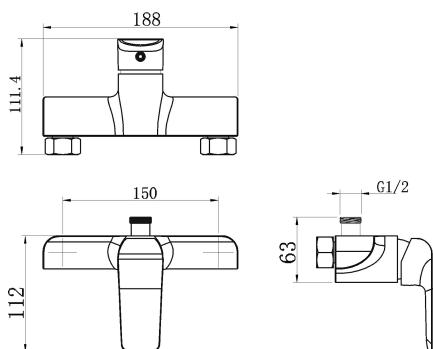

OBRÁZEK

PIKTOGRAM

VLASTNOSTI PRODUKTU

- Typ kartuše : 35 mm
- Šířka výrobku [mm]: 250
- Hloubka krabice [mm] : 290
- Výška krabice [mm] : 90
- Šířka krabice [mm] : 210
- Provedení: černá matná
- Příslušenství : bez sprchové soupravy
- Připojovací matice : 3/4"
- Záruka na těsnost kartuše [rok] : 5

TECHNICKÝ VÝKRES

SPECIFIKACE

- EAN: 8590309082927
- Intrastat: 84818011
- Hmotnost brutto [kg]: 1,45
- Výška výrobku [mm] : 110
- Hloubka výrobku [mm]: 130
- Rozteč baterie [mm] : 150