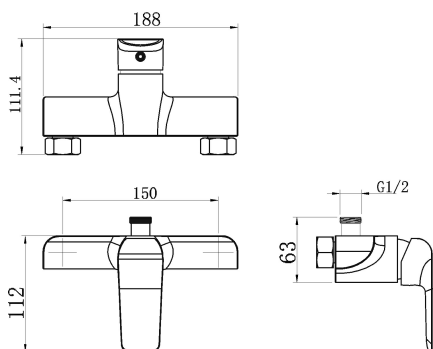

KÓD

38062/1,1

SÉRIE

TINA

NÁZEV PRODUKTU

Sprchová baterie bez příslušenství 150 mm Tina bílá/chrom

PROVEDENÍ

Bílá

OBRÁZEK

PIKTOGRAM

VLASTNOSTI PRODUKTU

- Typ kartuše : 35 mm
- Šířka výrobku [mm]: 250
- Hloubka krabice [mm] : 290
- Výška krabice [mm] : 90
- Šířka krabice [mm] : 210
- Provedení: bílá-chrom
- Příslušenství : bez sprchové soupravy
- Připojovací matice : 3/4"
- Záruka na těsnost kartuše [rok] : 5

TECHNICKÝ VÝKRES

SPECIFIKACE

- EAN: 8590309082279
- Intrastat: 84818011
- Hmotnost brutto [kg]: 1,43
- Výška výrobku [mm]: 110
- Hloubka výrobku [mm]: 130
- Rozteč baterie [mm] : 150