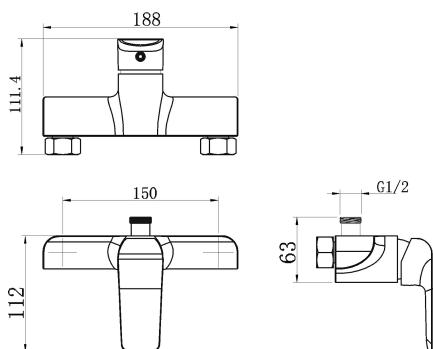

KÓD

38062/1,1

SÉRIE

TINA

NÁZEV PRODUKTU

Sprchová baterie bez příslušenství 150 mm Tina bílá/chrom

PROVEDENÍ

Bílá

OBRÁZEK

PIKTOGRAM

VLASTNOSTI PRODUKTU

- Typ kartuše : 35 mm
- Šířka výrobku [mm]: 250
- Hloubka krabice [mm] : 290
- Výška krabice [mm] : 90
- Šířka krabice [mm] : 210
- Provedení: bílá-chrom
- Příslušenství : bez sprchové soupravy
- Připojovací matice : 3/4"
- Záruka na těsnost kartuše [rok] : 5

TECHNICKÝ VÝKRES

SPECIFIKACE

- EAN: 8590309082279
- Intrastat: 84818011
- Hmotnost brutto [kg]: 1,43
- Výška výrobku [mm] : 110
- Hloubka výrobku [mm]: 130
- Rozteč baterie [mm] : 150