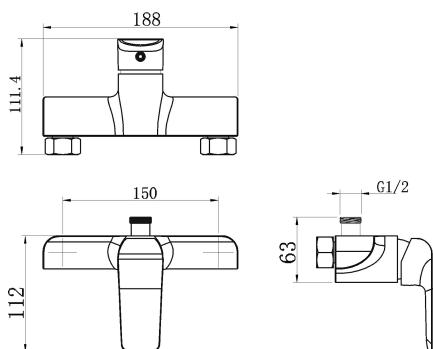

OBRÁZEK

PIKTOGRAM

VLASTNOSTI PRODUKTU

- Typ kartuše : 35 mm
- Šířka výrobku [mm]: 250
- Hloubka krabice [mm] : 290
- Výška krabice [mm] : 210
- Šířka krabice [mm] : 90
- Provedení: chrom
- Typ ramene : pevné
- Příslušenství : bez sprchové soupravy
- Připojovací matice : 3/4"
- Záruka na těsnost kartuše [rok] : 5

TECHNICKÝ VÝKRES

SPECIFIKACE

- EAN: 8590309082330
- Intrastat: 84818011
- Hmotnost brutto [kg]: 1,48
- Výška výrobku [mm] : 130
- Hloubka výrobku [mm] : 110
- Rozteč baterie [mm] : 150