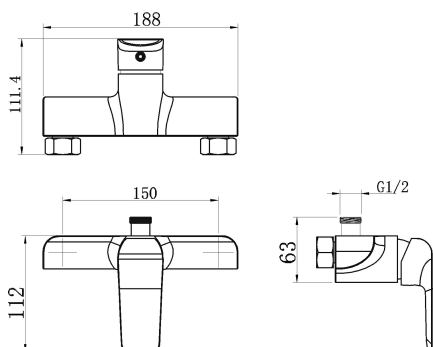

OBRÁZEK

PIKTOGRAM

VLASTNOSTI PRODUKTU

- Typ kartuše : 35 mm
- Šířka výrobku [mm]: 250
- Hloubka krabice [mm] : 290
- Výška krabice [mm] : 210
- Šířka krabice [mm] : 90
- Provedení: chrom
- Typ ramene : pevné
- Příslušenství : bez sprchové soupravy
- Připojovací matice : 3/4"
- Záruka na těsnost kartuše [rok] : 5

TECHNICKÝ VÝKRES

SPECIFIKACE

- EAN: 8590309082330
- Intrastat: 84818011
- Hmotnost brutto [kg]: 1,48
- Výška výrobku [mm] : 130
- Hloubka výrobku [mm] : 110
- Rozteč baterie [mm] : 150