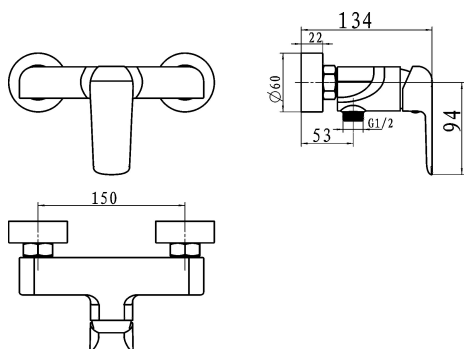

KÓD

38061/1,5

SÉRIE

TINA

NÁZEV PRODUKTU

Sprchová baterie bez příslušenství 150 mm Nobless Tina černá

PROVEDENÍ

černá

OBRÁZEK

PIKTOGRAM

VLASTNOSTI PRODUKTU

- Typ kartuše : 35 mm
- Šířka výrobku [mm]: 250
- Hloubka krabice [mm] : 200
- Výška krabice [mm] : 100
- Šířka krabice [mm] : 150
- Provedení: černá matná
- Typ ramene : pevné
- Příslušenství : bez sprchové soupravy
- Připojovací matice : 3/4"
- Záruka na těsnost kartuše [rok] : 5

TECHNICKÝ VÝKRES

SPECIFIKACE

- EAN: 8590309082910
- Intrastat: 84818011
- Hmotnost brutto [kg]: 1,49
- Výška výrobku [mm] : 110
- Hloubka výrobku [mm]: 130
- Rozteč baterie [mm] : 150