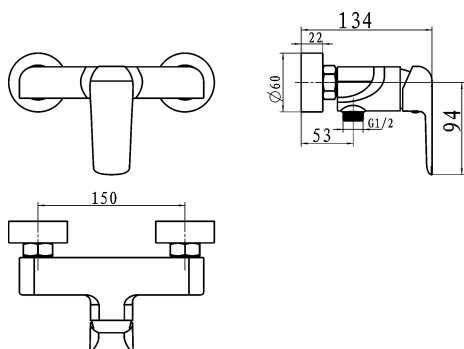

KÓD

38061/1,1

SÉRIE

TINA

NÁZEV PRODUKTU

Sprchová baterie bez příslušenství Nobless Tina bílá/chrom

PROVEDENÍ

Bílá

OBRÁZEK

PIKTOGRAM

VLASTNOSTI PRODUKTU

- Typ kartuše : 35 mm
- Šířka výrobku [mm]: 250
- Hloubka krabice [mm] : 200
- Výška krabice [mm] : 100
- Šířka krabice [mm] : 150
- Provedení: bílá-chrom
- Typ ramene : pevné
- Příslušenství : bez sprchové soupravy
- Připojovací matice : 3/4"
- Záruka na těsnost kartuše [rok] : 5

TECHNICKÝ VÝKRES

SPECIFIKACE

- EAN: 8590309070481
- Intrastat: 84818011
- Hmotnost brutto [kg]: 1,523
- Výška výrobku [mm]: 110
- Hloubka výrobku [mm]: 130
- Rozteč baterie [mm] : 150