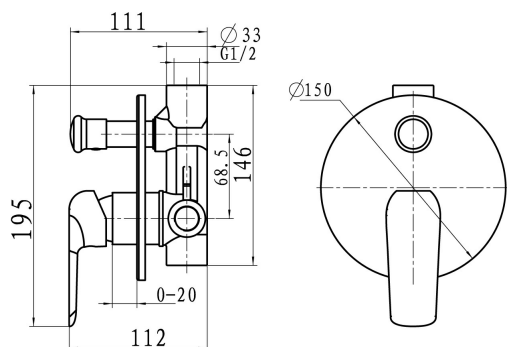

KÓD

38050R,1

SÉRIE

TINA

NÁZEV PRODUKTU

Vanová podomítková baterie s přepínačem Nobless Tina bí/chr

PROVEDENÍ

Bílá

OBRÁZEK

PIKTOGRAM

VLASTNOSTI PRODUKTU

- Typ kartuše : 35 mm
- Šířka výrobku [mm]: 160
- Hloubka krabice [mm] : 200
- Výška krabice [mm] : 100
- Šířka krabice [mm] : 150
- Provedení: bílá-chrom
- Příslušenství : 2 vývody
- Záruka na těsnost kartuše [rok] : 5

TECHNICKÝ VÝKRES

SPECIFIKACE

- EAN: 8590309071709
- Intrastat: 84818011
- Hmotnost brutto [kg]: 1,825
- Výška výrobku [mm]: 160
- Hloubka výrobku [mm]: 100