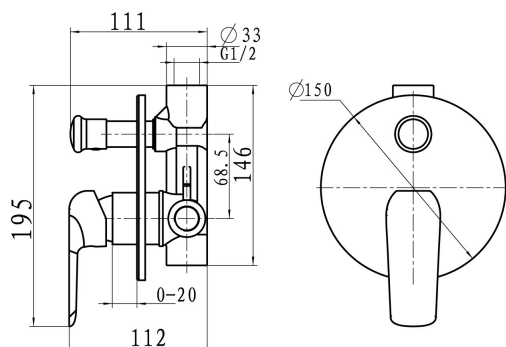

KÓD

38050R,0

SÉRIE

TINA

NÁZEV PRODUKTU

Vanová podomítková baterie s přepínačem Nobless Tina chrom

PROVEDENÍ

chrom

OBRÁZEK

PIKTOGRAM

VLASTNOSTI PRODUKTU

- Typ kartuše : 35 mm
- Šířka výrobku [mm]: 150
- Hloubka krabice [mm] : 195
- Výška krabice [mm] : 100
- Šířka krabice [mm] : 140
- Provedení: chrom
- Příslušenství : 2 vývody
- Záruka na těsnost kartuše [rok] : 5

TECHNICKÝ VÝKRES

SPECIFIKACE

- EAN: 8590309066774
- Intrastat: 84818011
- Hmotnost brutto [kg]: 1,83
- Výška výrobku [mm]: 120
- Hloubka výrobku [mm]: 160