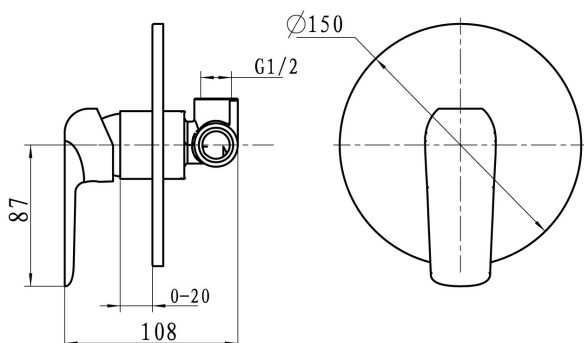

OBRÁZEK

PIKTOGRAM

VLASTNOSTI PRODUKTU

- Typ kartuše : 35 mm
- Šířka výrobku [mm]: 160
- Hloubka krabice [mm] : 200
- Výška krabice [mm] : 150
- Šířka krabice [mm] : 100
- Provedení: bílá-chrom
- Příslušenství : 1 vývod
- Záruka na těsnost kartuše [rok] : 5

TECHNICKÝ VÝKRES

SPECIFIKACE

- EAN: 8590309071693
- Intrastat: 84818011
- Hmotnost brutto [kg]: 1,01
- Výška výrobku [mm]: 160
- Hloubka výrobku [mm]: 100