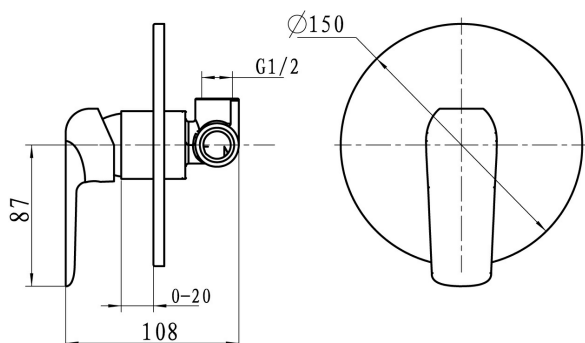

OBRÁZEK

PIKTOGRAM

VLASTNOSTI PRODUKTU

- Typ kartuše : 35 mm
- Šířka výrobku [mm]: 160
- Hloubka krabice [mm] : 200
- Výška krabice [mm] : 150
- Šířka krabice [mm] : 100
- Provedení: bílá-chrom
- Příslušenství : 1 vývod
- Záruka na těsnost kartuše [rok] : 5

TECHNICKÝ VÝKRES

SPECIFIKACE

- EAN: 8590309071693
- Intrastat: 84818011
- Hmotnost brutto [kg]: 1,01
- Výška výrobku [mm]: 160
- Hloubka výrobku [mm]: 100